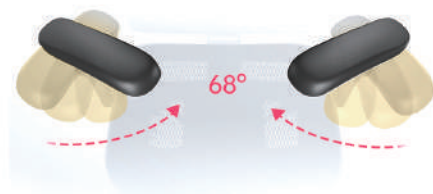

根據人體頭部生理曲線設計，上下、角度都可調，深度貼合頸部釋放頸椎壓力。

仿生腰背分離可調設計

背部6檔高度微調鎖定微調，確保適用於不同坐姿需求，呵護155cm~190cm人群的脊椎健康。

QUANTUM 4.0 分區網布

採用美國科技面料MATREX QUANTUM 4.0技術以人體仿生工學設計，設計12個不同張力的橫向區域，均勻承託不同坐姿及久坐產生壓力。

6維雙控 自動彈性腰枕

有效增加40%支撐力自動調節支撐力度，更貼心的智能釋壓滿足各種坐姿，體型需求。

單桿操控

集座高、座深、傾仰調整於一體，更符合人體工學的交互操控習慣，輕輕撥動指尖即可完成座椅姿態調整。

桿鍵後推：椅背後仰
桿鍵居中：鎖定

桿鍵前推：座深滑動
桿鍵居中：鎖定

桿鍵上推：座椅高度

3D扶手

扶手前臂更舒軟，更寬更大面承托手臂，68°超大旋轉角度，舒緩手臂酸痛。

138°大角度 後仰五段鎖定

大幅度減少腹部受迫壓力，後躺更舒心。脊椎可保持自然S型曲線，腰枕角度的最大變化能讓整個背部壓力釋放，給使用者舒適承托。