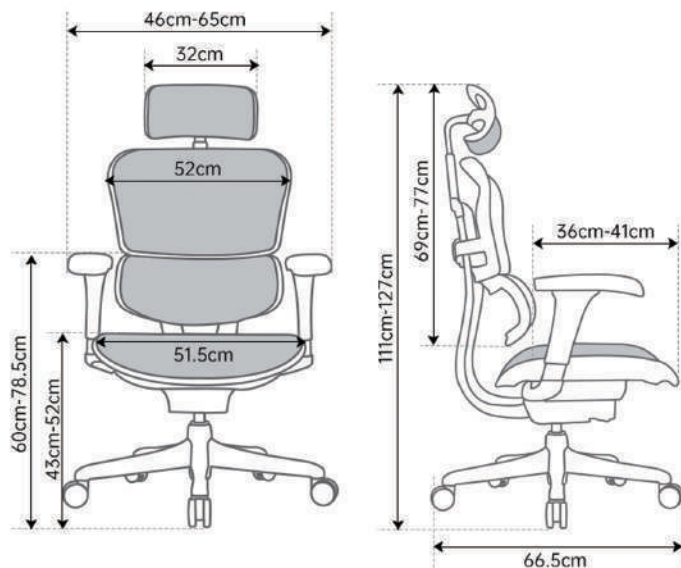

ERGOHUMAN 特仕 2.0

椅背 & 座墊 輕鬆調整
護腰 · 護脊 一步到位

EHB2WB-AB-HAM

EHB2WB-AB-HAM-LM
(固定腳凳版)

尺寸規格

※數據為手工量度，存在誤差，具體尺寸以實物為主！

顏色選擇

T168 B1 黑色

根據人體頭部生理曲線設計，上下、角度都可調，深度貼合頸部釋放頸椎壓力。

仿生腰背分離可調設計

背部6檔高度微調鎖定微調，確保適用於不同坐姿需求，呵護155cm~190cm人群的脊椎健康。

QUANTUM 4.0 分區網布

採用美國科技面料MATREX QUANTUM 4.0技術以人體仿生工學設計，設計12個不同張力的橫向區域，均勻承託不同坐姿及久坐產生壓力。

6維雙控 自動彈性腰枕

有效增加40%支撐力自動調節支撐力度，更貼心的智能釋壓滿足各種坐姿，體型需求。

單桿操控

集座高、座深、傾仰調整於一體，更符合人體工學的交互操控習慣，輕輕撥動指尖即可完成座椅姿態調整。

桿鍵後推：椅背後仰
桿鍵居中：鎖定

桿鍵前推：座深滑動
桿鍵居中：鎖定

桿鍵上推：座椅高度

3D扶手

扶手前臂更舒軟，更寬更大面承托手臂，68°超大旋轉角度，舒緩手臂酸痛。

138°大角度 後仰五段鎖定

大幅度減少腹部受迫壓力，後躺更舒心。脊椎可保持自然S型曲線，腰枕角度的最大變化能讓整個背部壓力釋放，給使用者舒適承托。