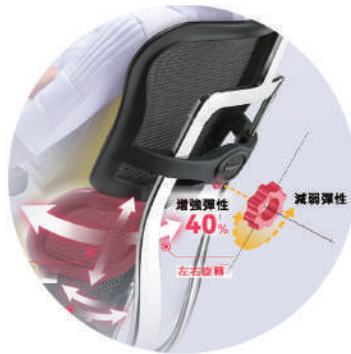

根據人體頭部生理曲線設計，上下、角度都可調，深度貼合頸部釋放頸椎壓力。

仿生腰背分離可調設計

背部6檔高度微調鎖定微調，確保適用於不同坐姿需求，呵護155cm~190cm人群的脊椎健康。

QUANTUM 4.0 分區網布

採用美國科技面料MATREX QUANTUM 4.0技術以人體仿生工學設計，設計12個不同張力的橫向區域，均勻承託不同坐姿及久坐產生壓力。

6維雙控 自動彈性腰枕

有效增加40%支撐力自動調節支撐力度，更貼心的智能釋壓滿足各種坐姿，體型需求。

單桿操控

集座高、座深、傾仰調整於一體，更符合人體工學的交互操控習慣，輕輕撥動指尖即可完成座椅姿態調整。

桿鍵後推：椅背後仰
桿鍵居中：鎖定

桿鍵前推：座深滑動
桿鍵居中：鎖定

桿鍵上推：座椅高度

3D扶手

扶手前臂更舒軟，更寬更大面承托手臂，68°超大旋轉角度，舒緩手臂酸痛。

138°大角度 後仰五段鎖定

大幅度減少腹部受迫壓力，後躺更舒心。脊椎可保持自然S型曲線，腰枕角度的最大變化能讓整個背部壓力釋放，給使用者舒適承托。