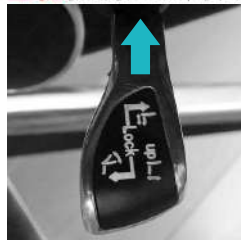

ENJOY

單桿^{TW}最新獨創設計 單桿式操控底盤

一桿操控所有功能

美國進口MATREX科技網布

包覆式腰枕讓工作更舒適

單桿式操控底盤 一桿操控所有功能

ENJOY單桿旗艦

ENJOY單桿旗艦-LM
(選配：固定腳蹺)

GREENGUARD室內空氣無毒產品證書

Ecology-98%
recyclable

Contributions to LEED CI 2.0

頭枕高低角度調整

立體包覆式腰枕

均勻釋放腰背壓力

椅背高低可調設計

4D可調扶手設計

椅背回彈力度調整

上拉控制座墊高低

前推控制滑座前後

後推控制椅背傾仰

居中滑座、座墊高低、椅背傾仰鎖定

豪優人體工學椅專賣店 www.ergohuman.com.tw

台北豪優：台北市文山區景福街230巷14號（近景美捷運站3號出口）
新竹豪優：新竹市東區科學園路6之5號（POYA寶雅商場對面公有停車場）
台中豪優：台中市西屯區中工二路35號（澄清醫院中港院區對面）

電話：02-2933-9583
電話：03-666-1370
電話：04-2355-0200