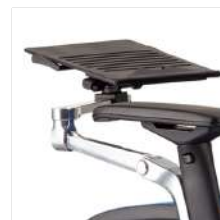

選配：筆電架

選配：專用衣架

選配：固定腳凳

選配：移動腳凳

需事先決定，無法後加。

僅供跨腳之用

椅款顏色